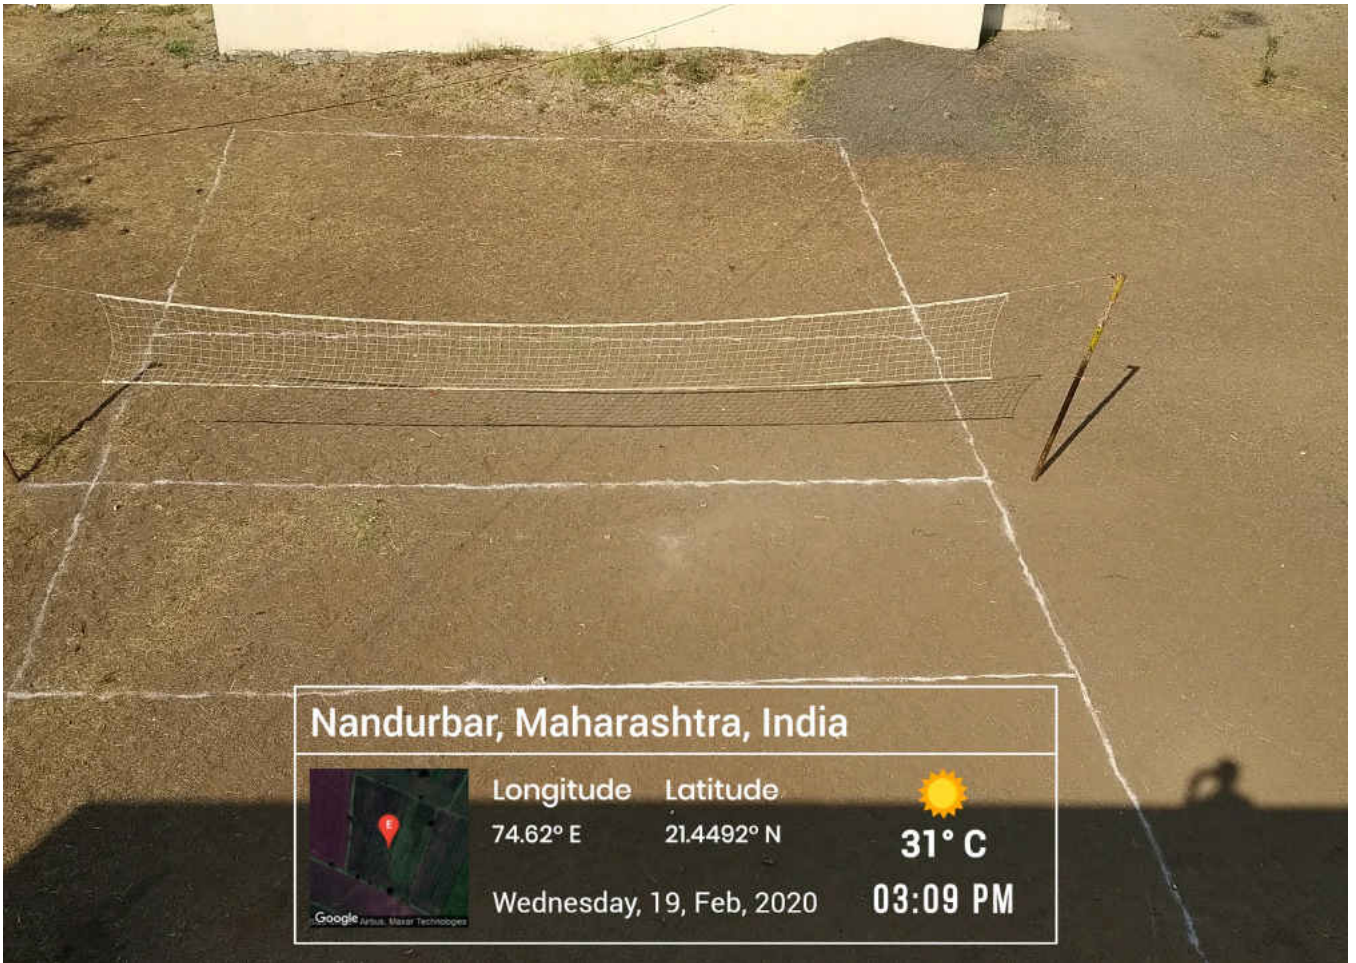

Nandurbar, Maharashtra, India

Longitude 74.62° E Latitude 21.4492° N 31° C

Wednesday, 19 Feb, 2020 03:18 PM

Nandurbar, Maharashtra, India

Longitude 74.62° E Latitude 21.4492° N 31° C

Wednesday, 19 Feb, 2020 03:10 PM