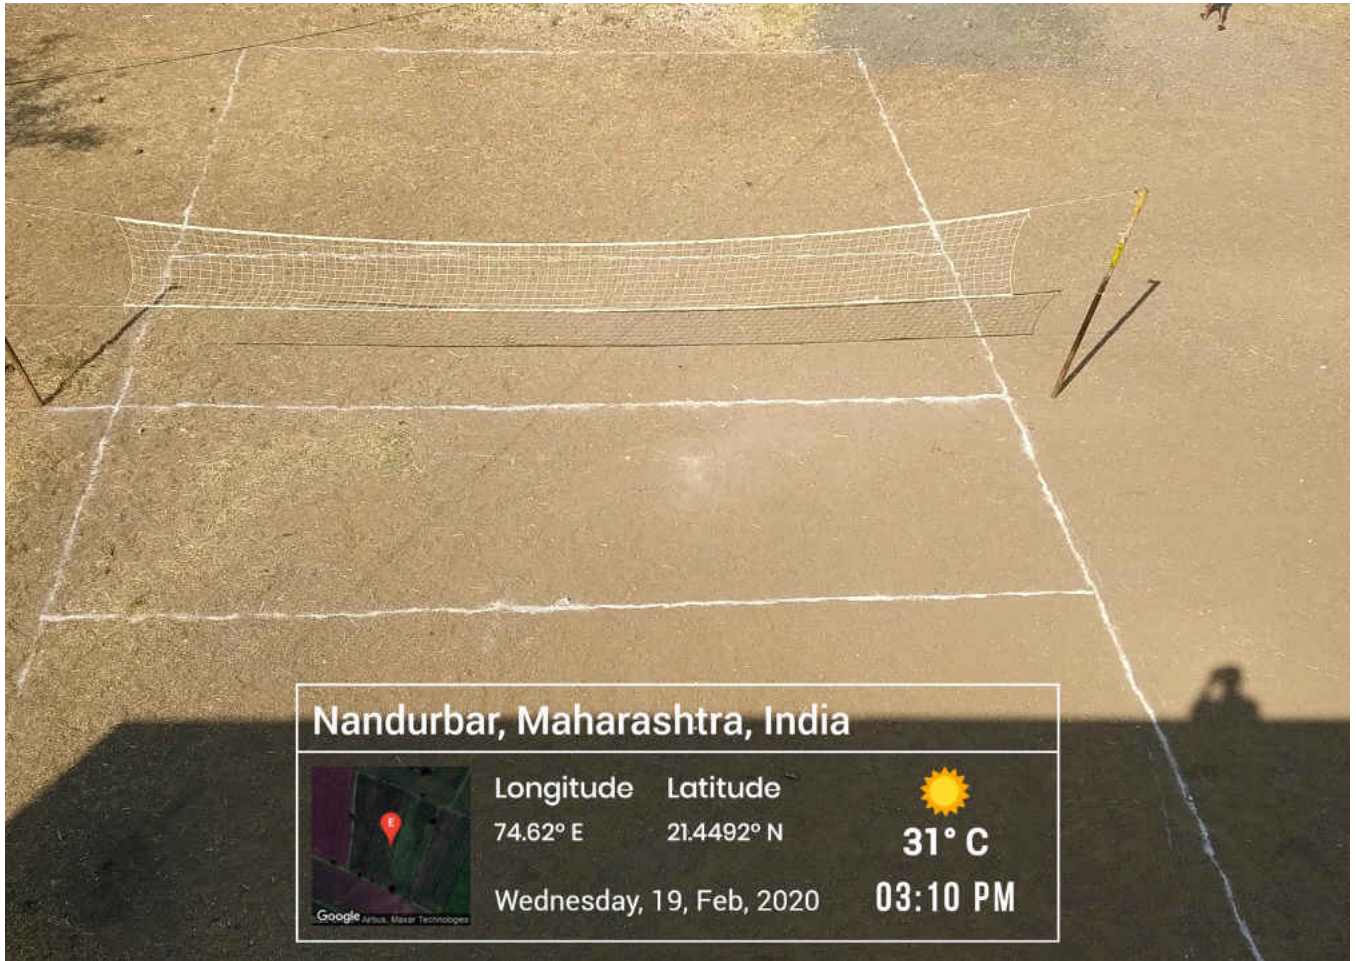

Nandurbar, Maharashtra, India

Longitude 74.62° E Latitude 21.4492° N 31° C

Wednesday, 19 Feb, 2020 03:18 PM

Nandurbar, Maharashtra, India

Longitude 74.62° E Latitude 21.4492° N 31° C

Wednesday, 19 Feb, 2020 03:10 PM