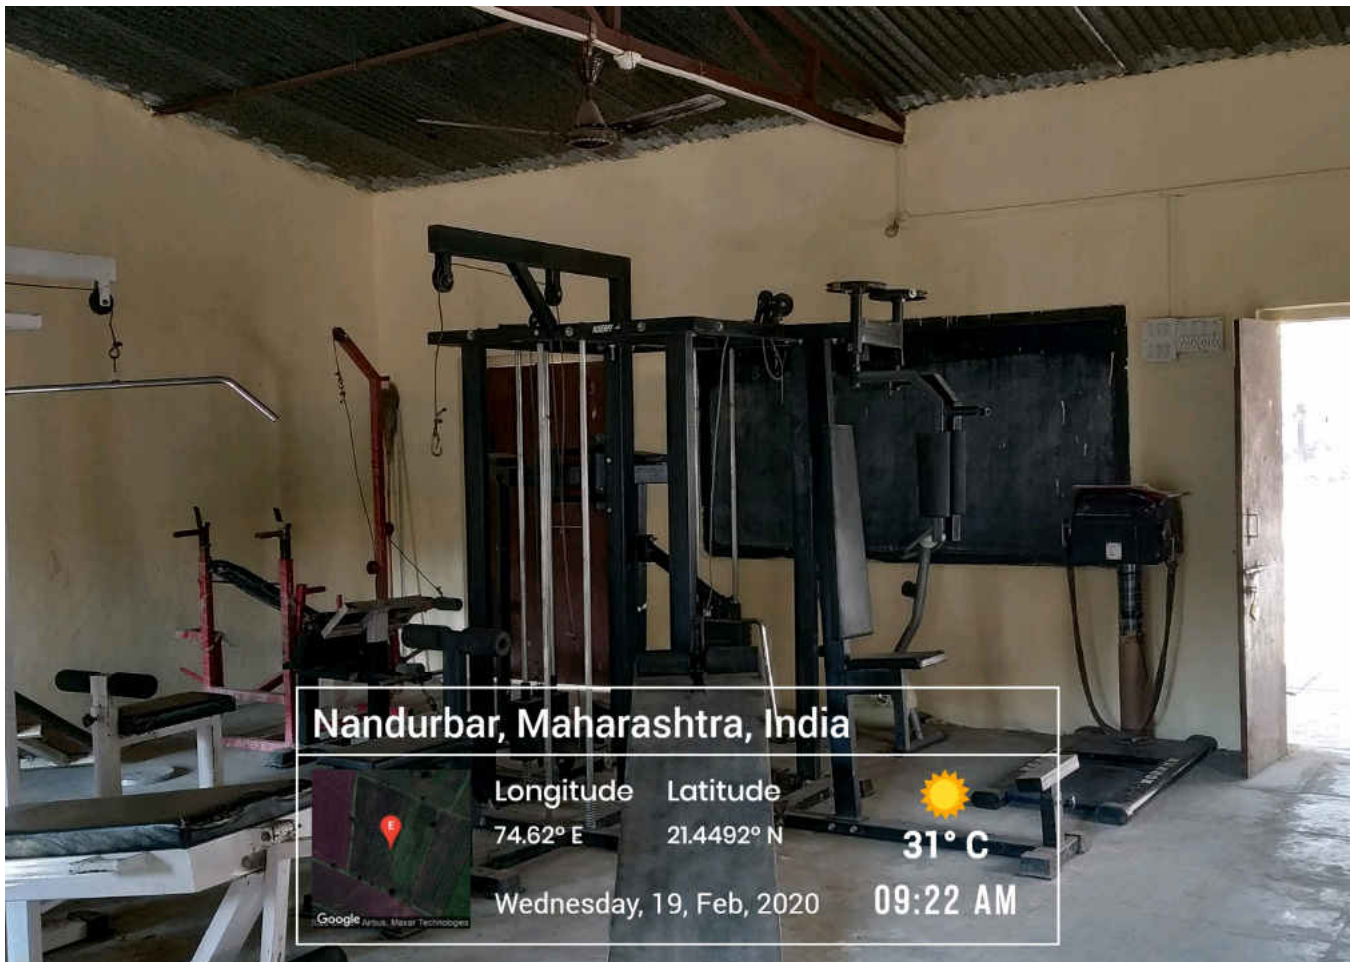

Nandurbar, Maharashtra, India

Longitude Latitude 

74.62° E 21.4492° N **31° C**

Wednesday, 19, Feb, 2020 **09:22 AM**

Nandurbar, Maharashtra, India

Longitude 74.62° E Latitude 21.4492° N

31° C

Wednesday, 19 Feb, 2020 09:22 AM